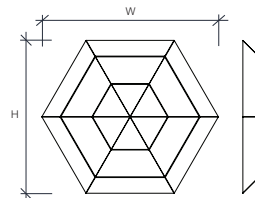

BEEHIVE

Inspiziert durch die geniale, starke Form der Natur, das Hexagon. Bienen nutzen diese Struktur für ihre Waben, weil die stabile Konstruktion viel Baustoff spart. Im Büro sorgen die Waben jetzt für Schallschutz und schöne Wände.

Facts

Recycelte gepresste Polyesterfasern. Farben: Filz Schwarz / Dunkelgrau / Hellgrau / Cremefarben. Europost-Textil in allen Farben.

H 47 W 55 D 6,5

Measurement of absorption coefficient with reference to ISO 354 and ISO 11654