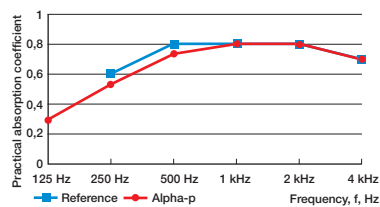

Facts

Recycelte gepresste Polyesterfasern. Farben: Filz Schwarz / Dunkelgrau / Hellgrau / Cremefarben. Europost-Textil in allen Farben.

H 47 W 55 D 6,5

Measurement of absorption coefficient with reference to ISO 354 and ISO 11654