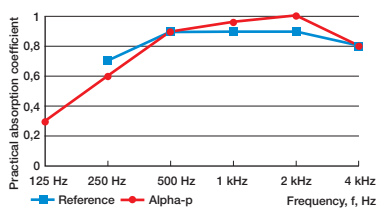

CROPFIELD

Von oben sehen die Felder, Wiesen und Laubwälder Südschwedens wie eine riesige Patchworkdecke aus. Cropfield holt diese Vielfalt ins Büro.

Facts

Recycelte gepresste Polyesterfasern. Farben: Filz Schwarz / Dunkelgrau / Hellgrau / Cremefarben. Europost-Textil in allen Farben.

H 60 W 60 D 6,3

Measurement of absorption coefficient with reference to ISO 354 and ISO 11654

	Empty room	With absorber
Date	2012-08-14	2012-08-14
Temperature	20 °C	20 °C
Humidity	57 %RH	57 %RH
Room volume	60,48 m ³	60,48 m ³
Absorber area	-	3,24 m ²