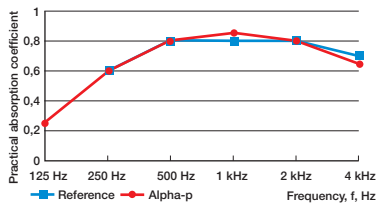

MOON

Dieser wandmontierte Schallabsorber erinnert an die Mondoberfläche, die über Jahrtausende durch die Einschläge von Meteoriten, Asteroiden und Kometen geformt wurde.

Facts

Recycelte gepresste Polyesterfasern. Farben: Filz Schwarz / Dunkelgrau / Hellgrau / Cremefarben. Europost-Textil in allen Farben.

H 60 W 60 D 9 R 20

Measurement of absorption coefficient with reference to ISO 354 and ISO 11654

	Empty room	With absorber
Date	2012-06-08	2012-06-08
Temperature	19 °C	19 °C
Humidity	48 %RH	48 %RH
Room volume	60,48 m ³	60,48 m ³
Absorber area	-	3,24 m ²